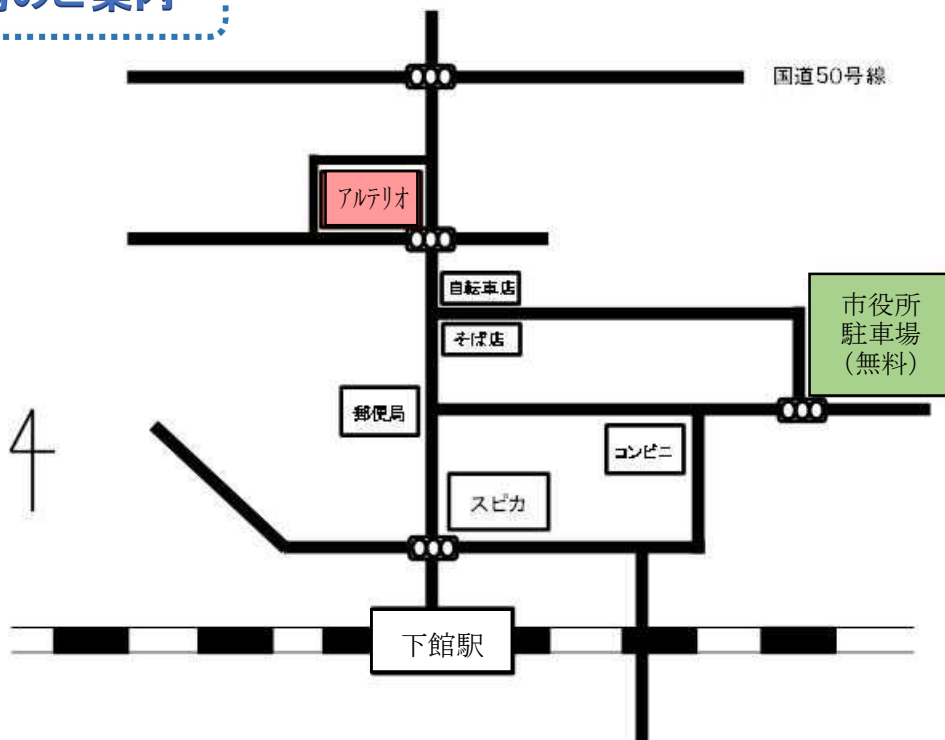

市役所駐車場のご案内

- ・JR 水戸線・関東鉄道常総線・真岡鉄道下館駅下車徒歩10分
- ・常磐道谷和原インターから国道294号で約1時間
- ・北関東桜川筑西インターから国道50号で約20分
- ・東北道佐野藤岡インターから国道50号で約1時間20分