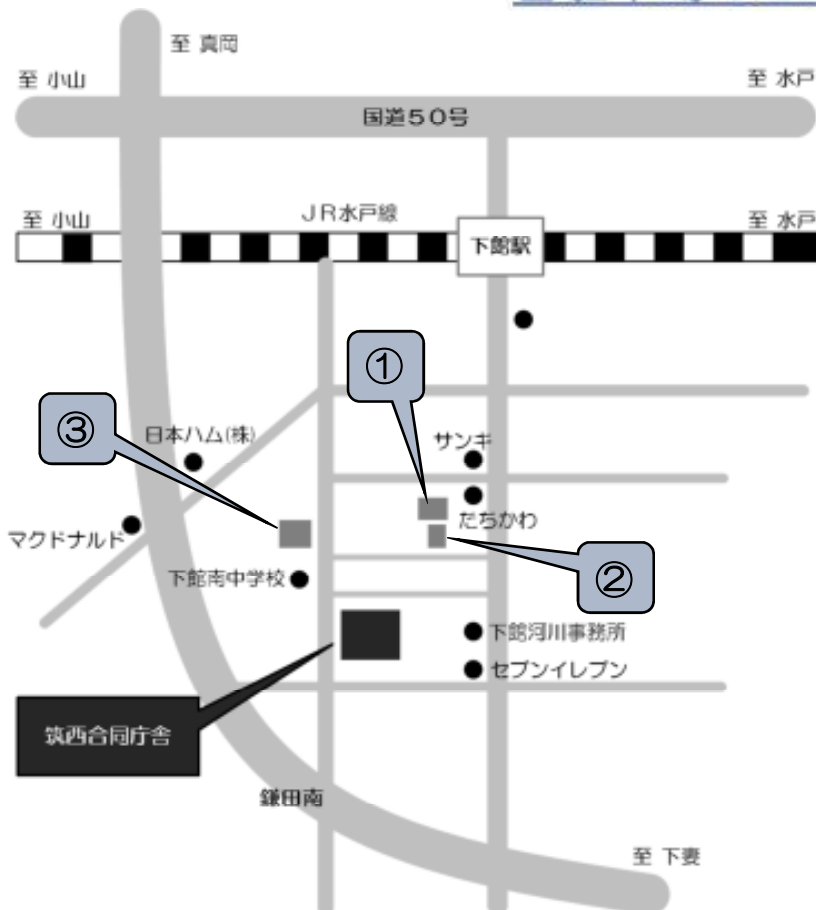

各駐車場ののご案内

① 下館トレーニングセンター

住所：筑西市二木成 1622

TEL：0296-25-1535

② 筑西市シルバー人材センター事務局

住所：筑西市二木成 1622-3

TEL：0296-28-4181

③ 茨城県建設業協会筑西支部

住所：筑西市二木成 806-2

TEL：0296-22-2538