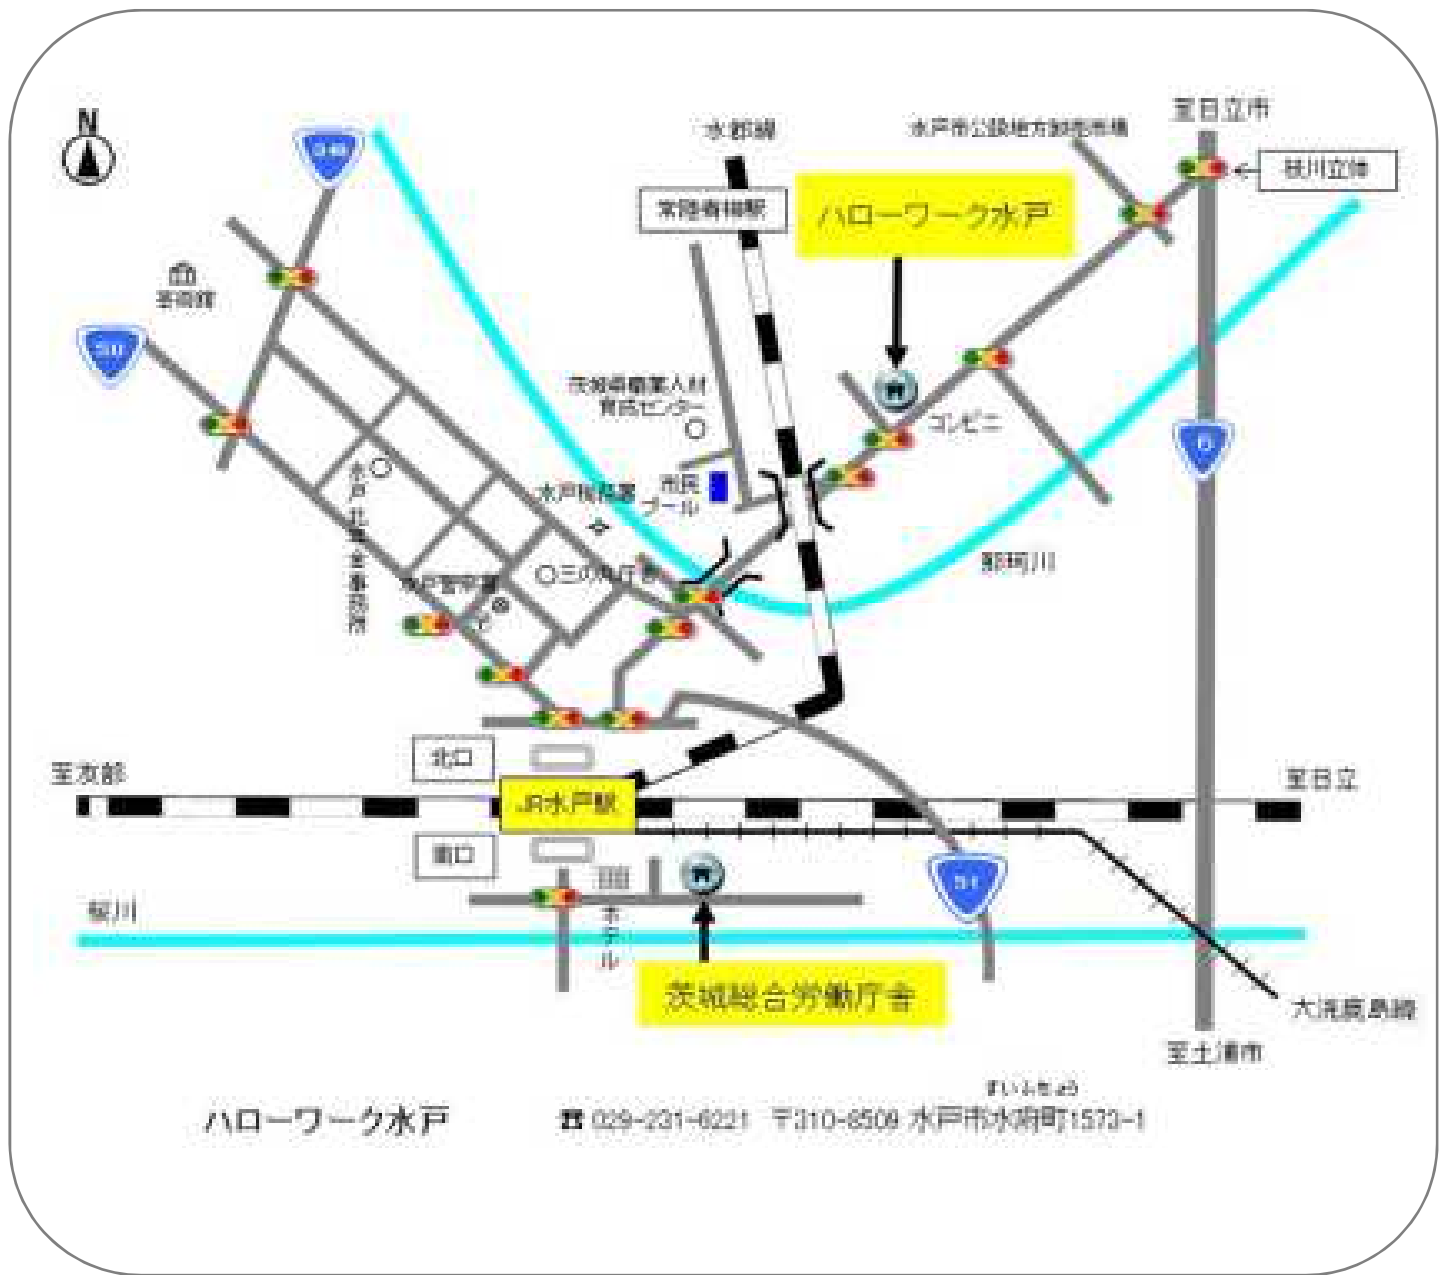

ハローワーク水戸

〒029-231-6221 〒010-8509 水戸市水戸町1573-1