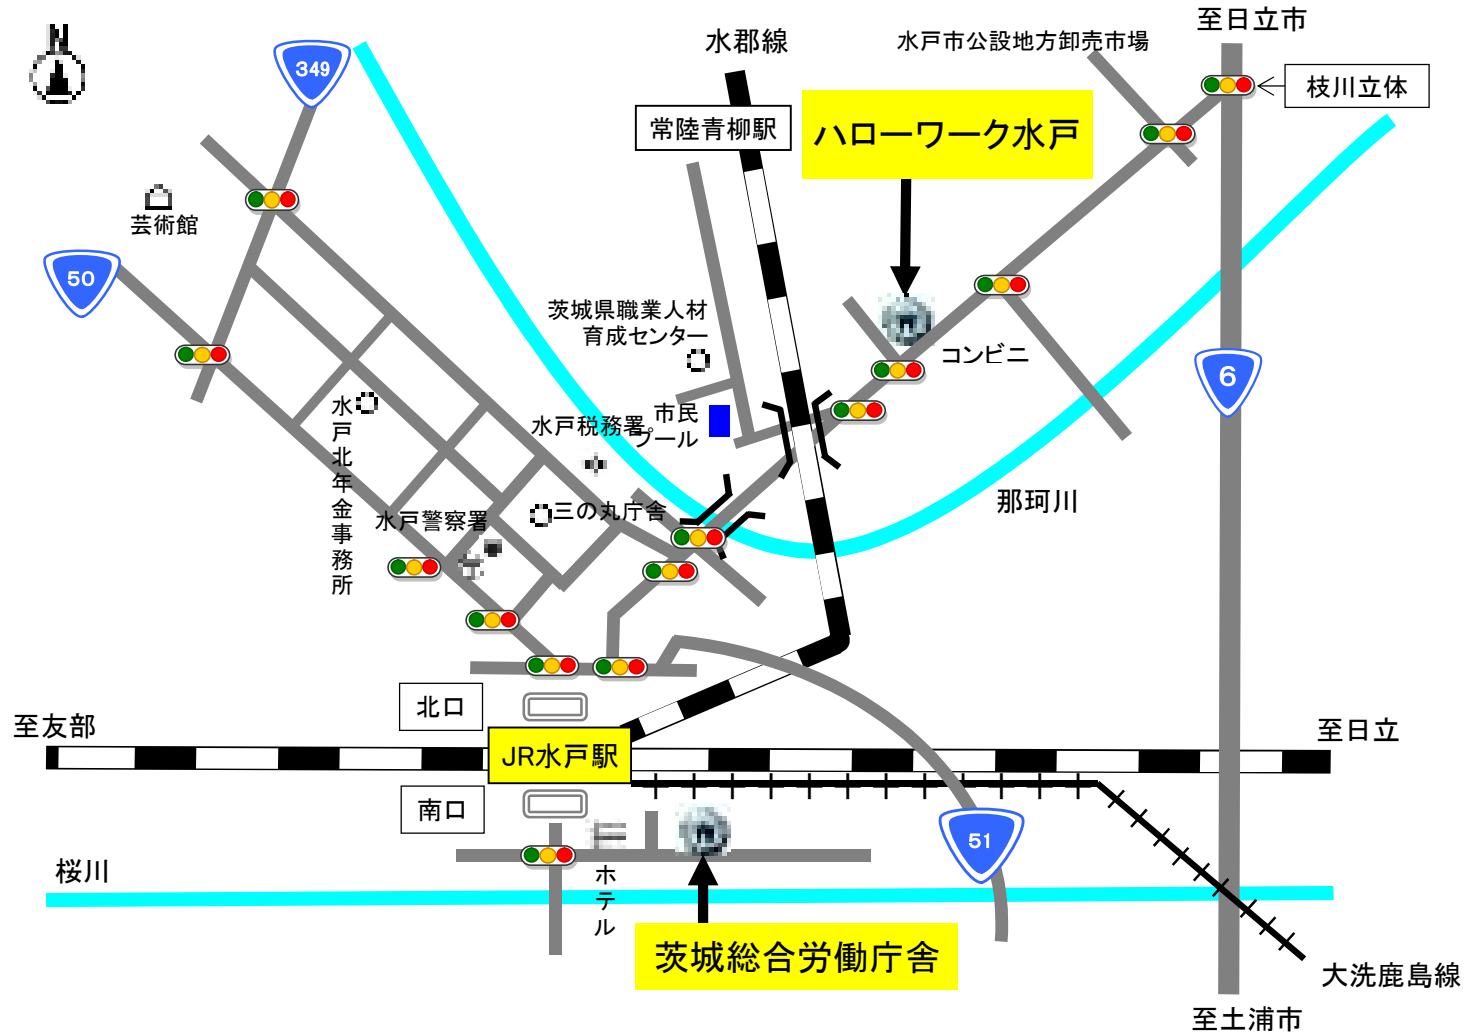

ハローワーク水戸

すいふちよう
☎ 029-231-6221 〒310-8509 水戸市水府町1573-1