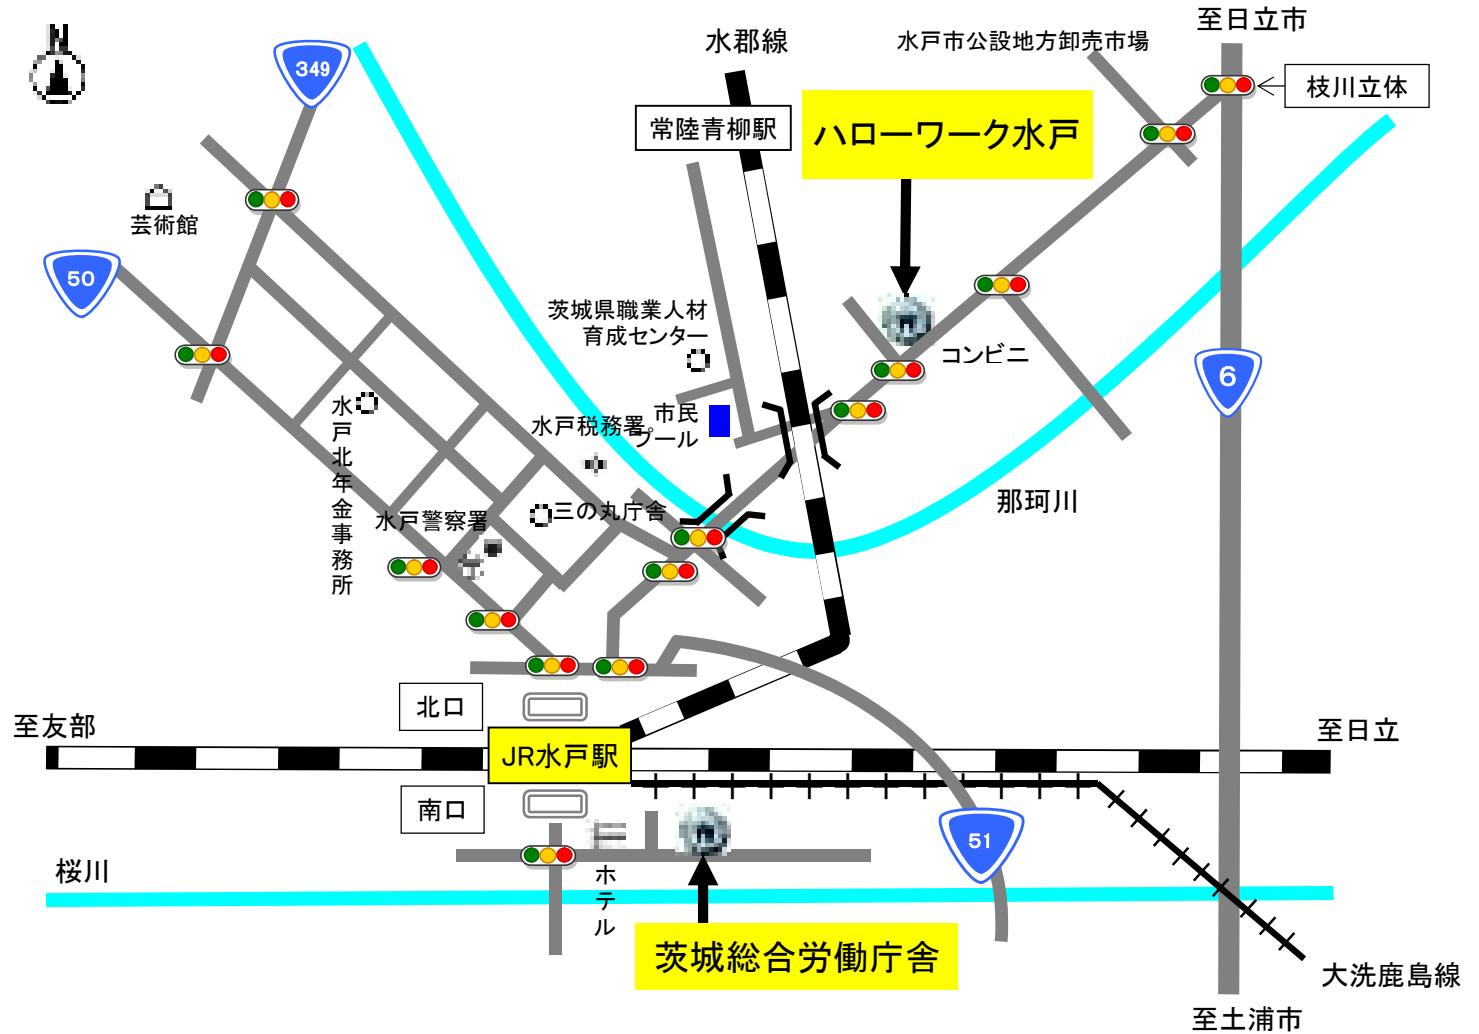

ハローワーク水戸

☎ 029-231-6221 〒310-8509 水戸市水府町1573-1

すいふちよう