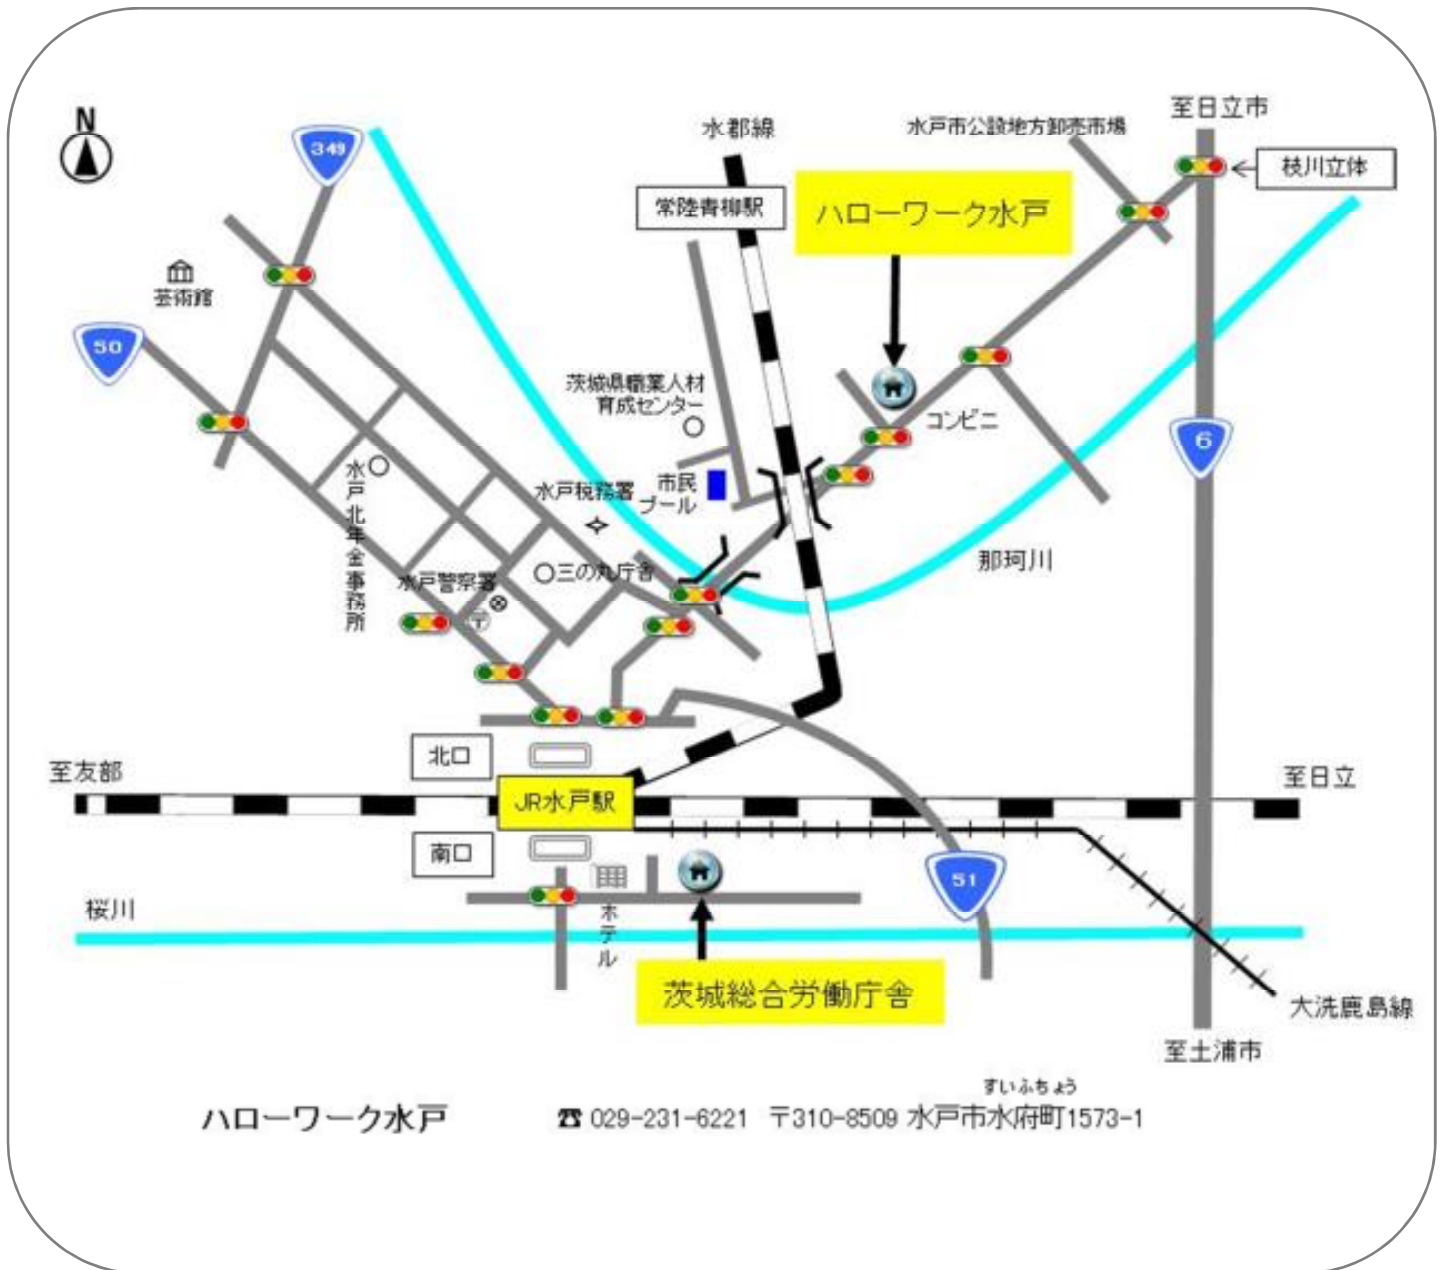

ハローワーク水戸

〒029-231-6221 〒310-8509 水戸市水府町1573-1

まいふちょう